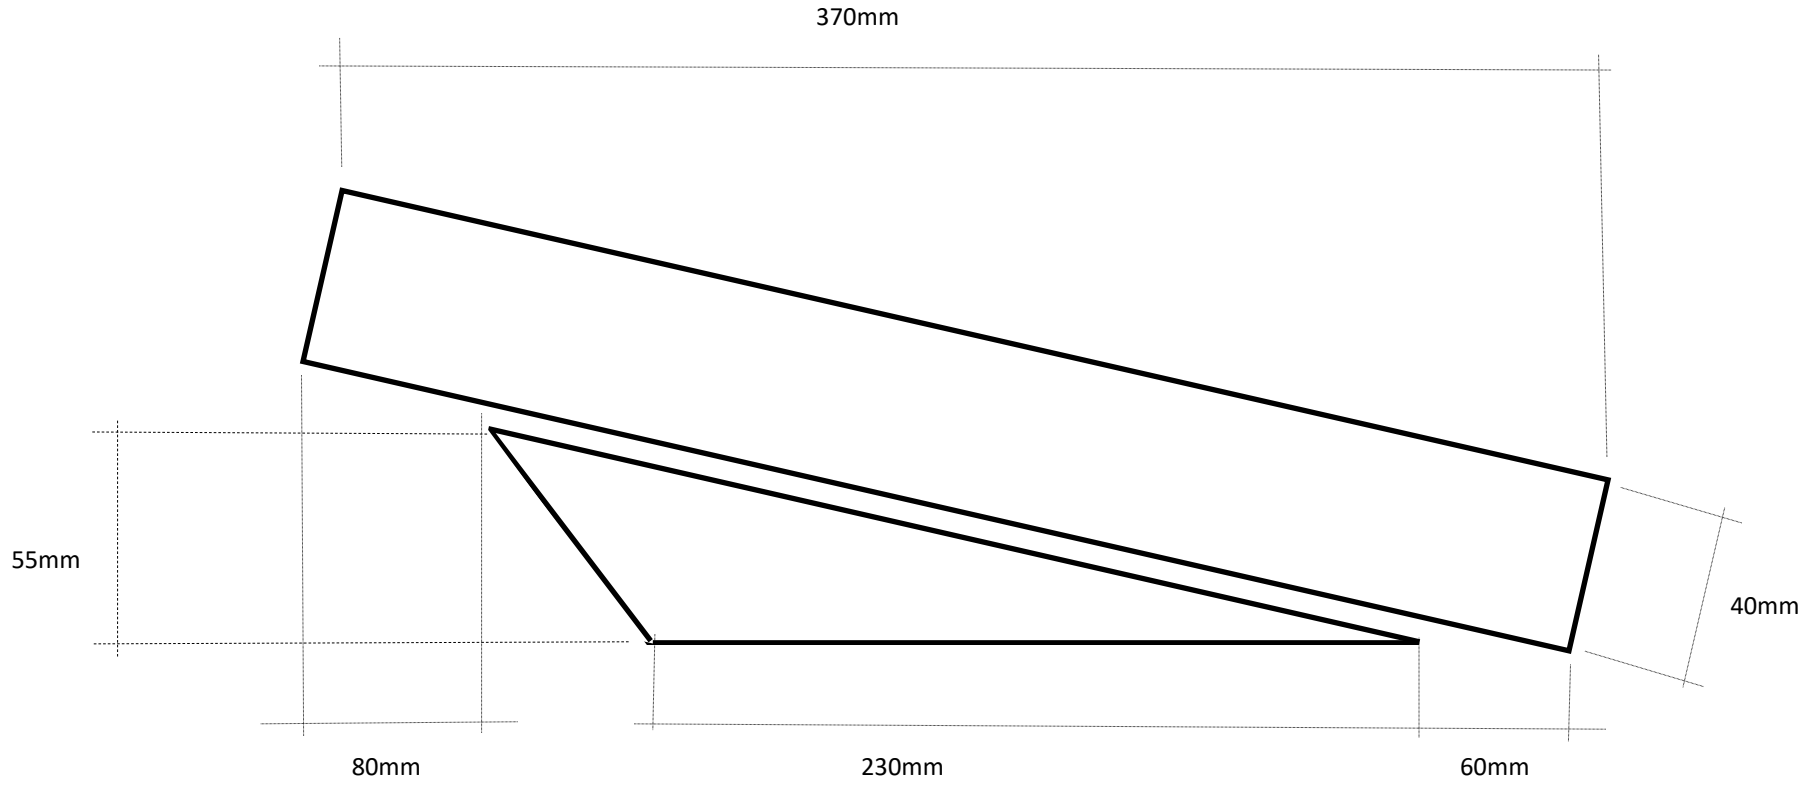

NJ 4

NJ 4

NJ 4

NJ 4

NJ 4

MOTORE: BRUSHLESS 11KV

BATTERIE: 3 X LIPO 3.7V

BOOST: 3.7 TO 5V

ESC: 30A

SERVO: SG90

RX: FS-IA6

TX: FS I6