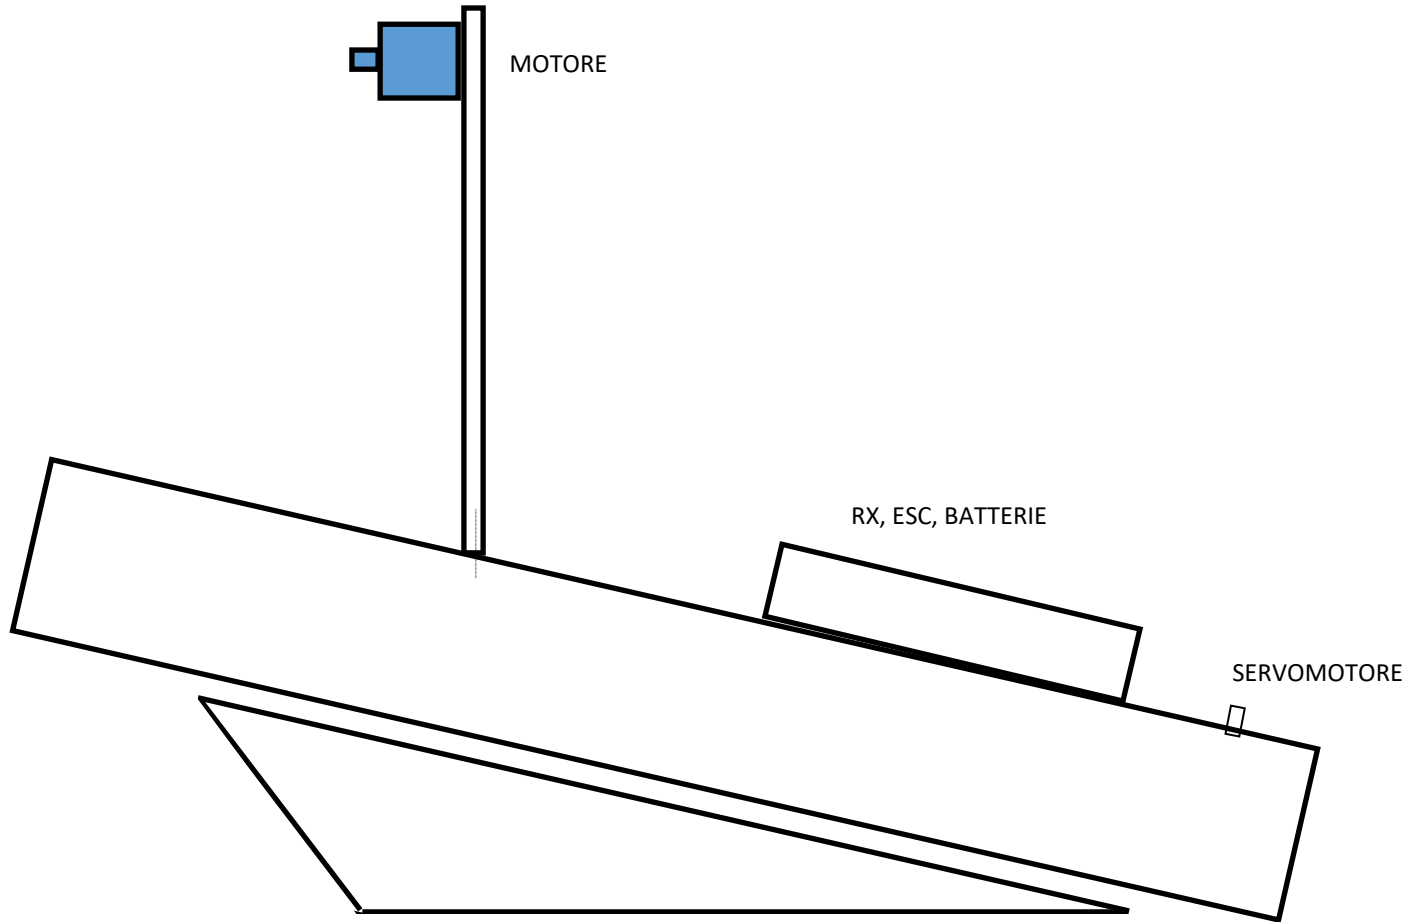

NJ 4

NJ 4

NJ 4

NJ 4

NJ 4

MOTORE: BRUSHLESS 11KV

BATTERIE: 3 X LIPO 3.7V

BOOST: 3.7 TO 5V

ESC: 30A

SERVO: SG90

RX: FS-IA6

TX: FS I6