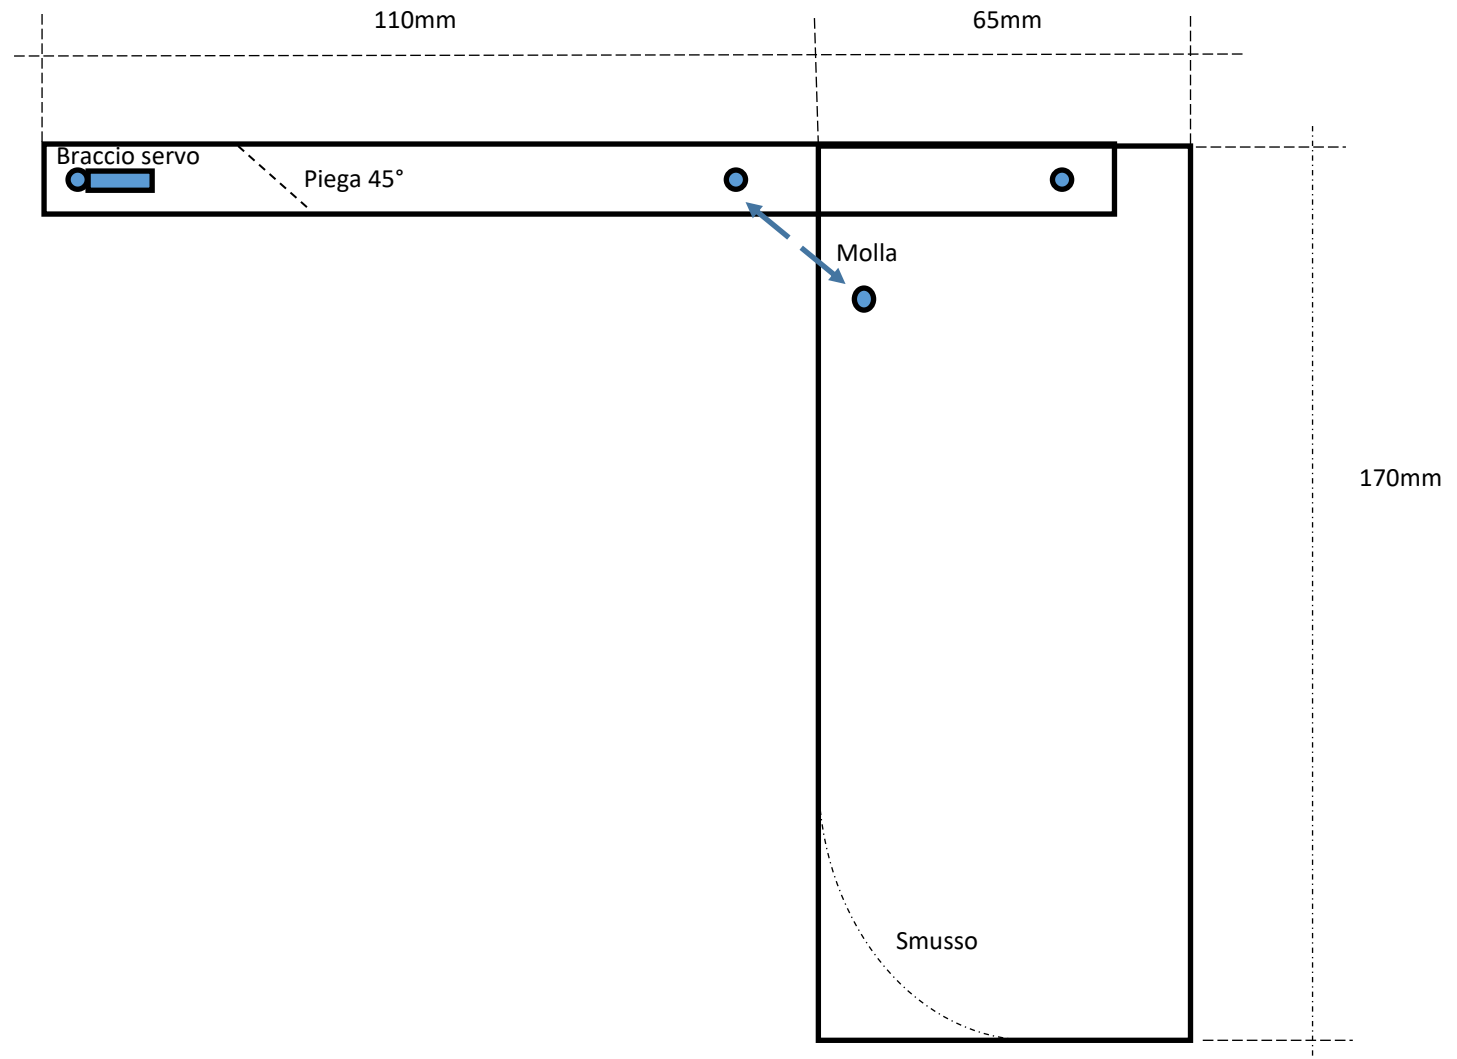

NJ 4

NJ 4

NJ 4

NJ 4

NJ 4

MOTORE: BRUSHLESS 11KV

BATTERIE: 3 X LIPO 3.7V

BOOST: 3.7 TO 5V

ESC: 30A

SERVO: SG90

RX: FS-IA6

TX: FS I6