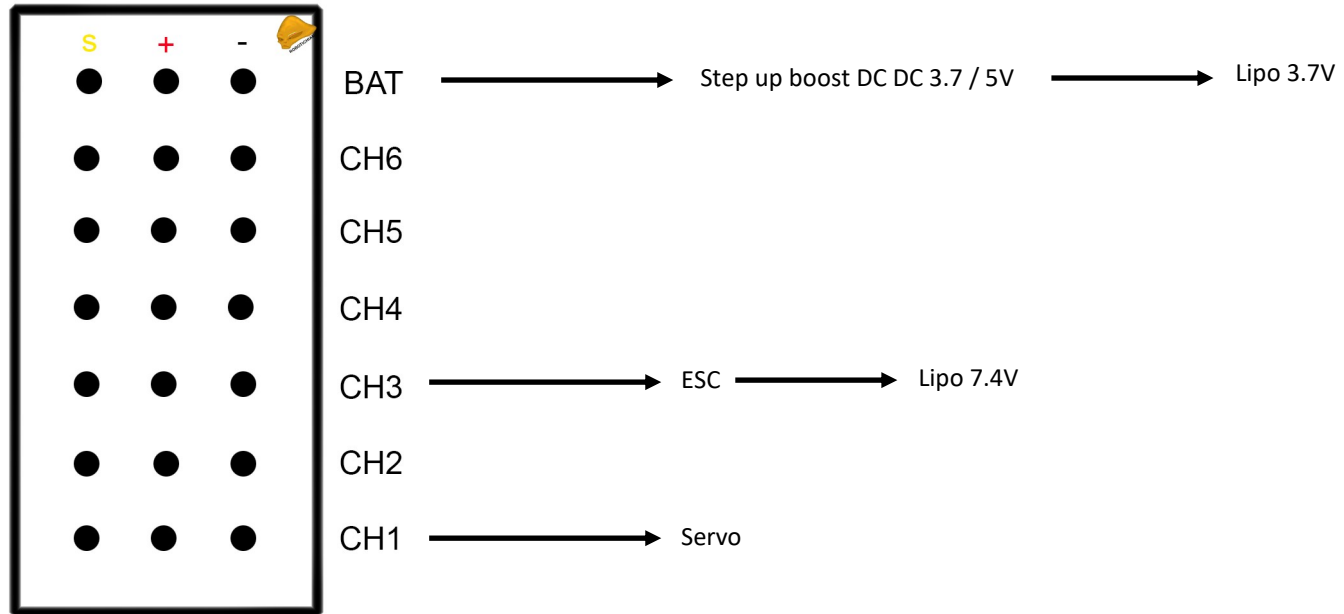

NJ 4

NJ 4

NJ 4

NJ 4

NJ 4

MOTORE: BRUSHLESS 11KV

BATTERIE: 3 X LIPO 3.7V

BOOST: 3.7 TO 5V

ESC: 30A

SERVO: SG90

RX: FS-IA6

TX: FS I6