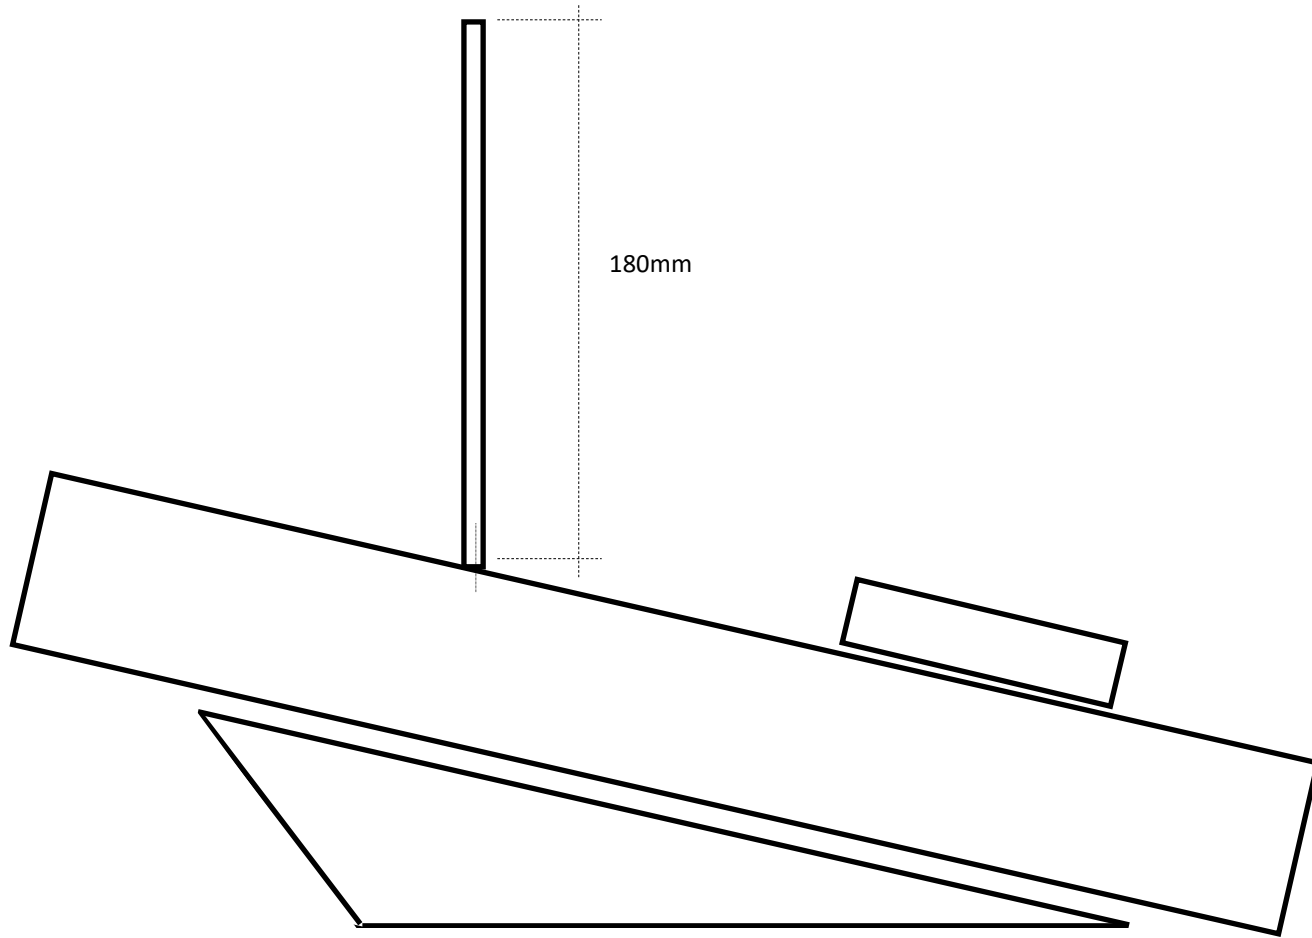

NJ 4

NJ 4

NJ 4

NJ 4

NJ 4

MOTORE: BRUSHLESS 11KV

BATTERIE: 3 X LIPO 3.7V

BOOST: 3.7 TO 5V

ESC: 30A

SERVO: SG90

RX: FS-IA6

TX: FS I6